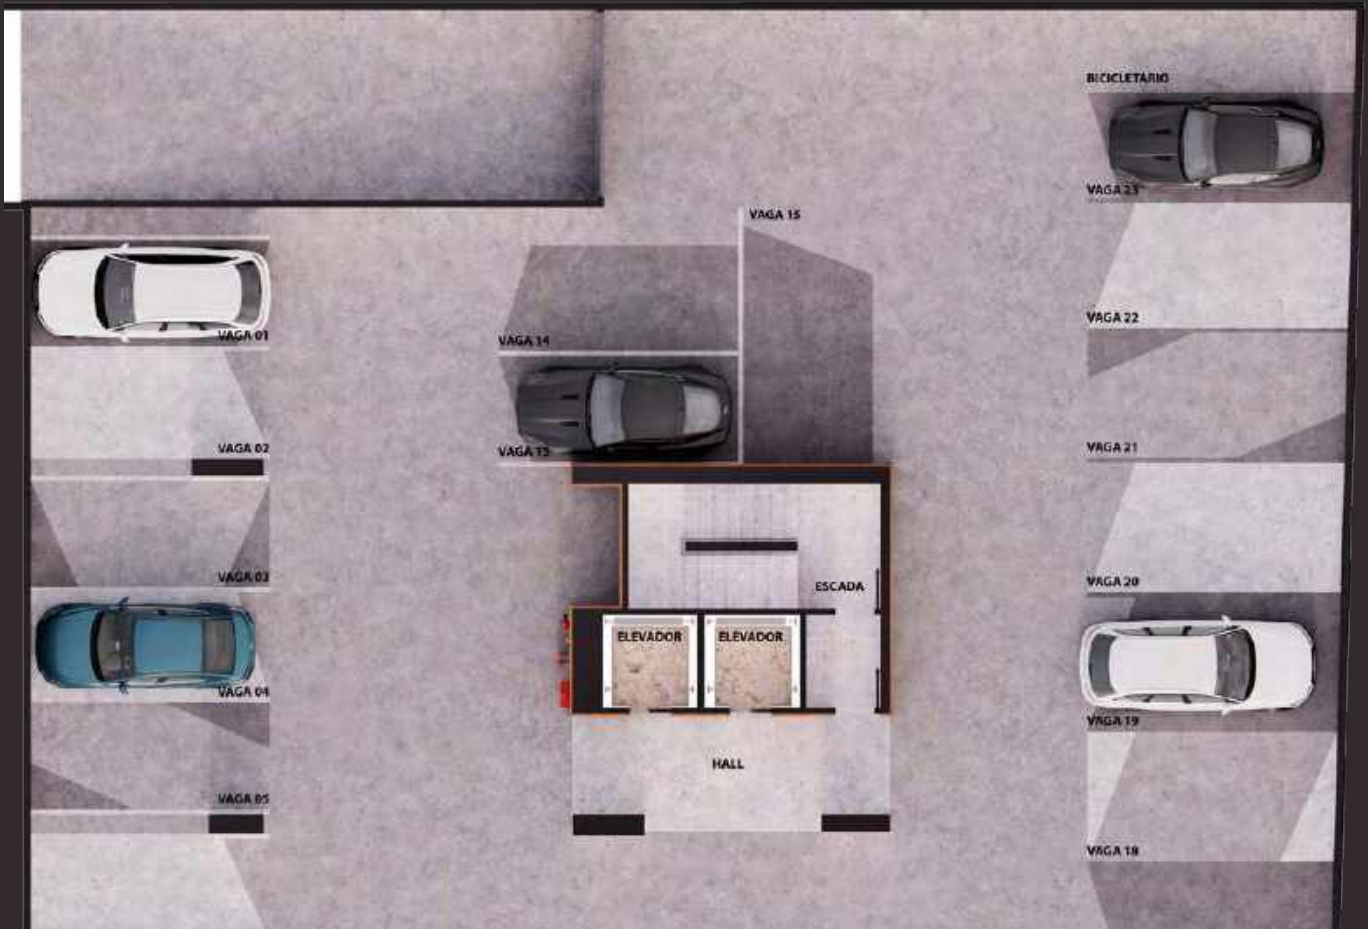

simple

- 130 studios de 24,69m² a 33,93m²
- 25 pavimentos
- todas as unidades sul ou leste
- grupo gerador
- terraço café
- 4 lojas no térreo
- piscina

pilotis,
mezaninos
e subsolo

mezanino 01

lazer e áreas comuns

patinetes
elétricos

hall de
entrada

lojas 01 e 02

lojas 03 e 04

subsolo

garagem

vagas de garagem

pavimentos simple

22 pavimentos - 4 layouts

01

Tipologia Pavimentos Tipo 01 (06 unidades)
pavimentos 1, 3, 7, 9, 11, 13, 15, 19, 21.

02

Tipologia Pavimentos Tipo 02 (06 unidades)
pavimentos 2, 4, 8, 10, 12, 14, 18, 20, 22.